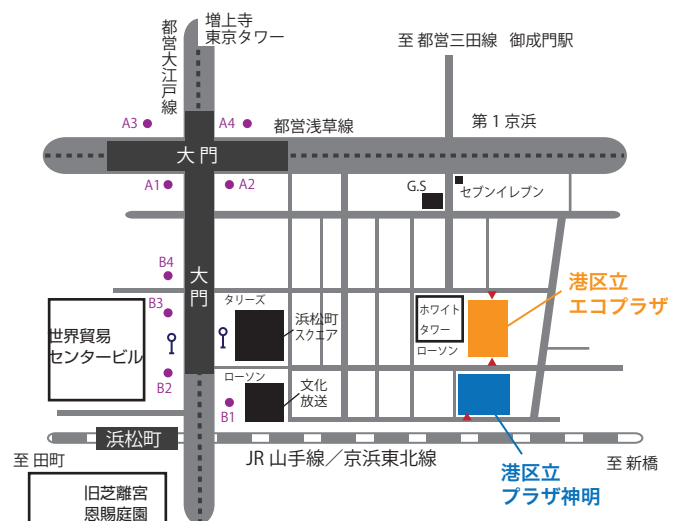

また、本制度に登録している事業者による、協定木材製品の展示会もあわせて開催しますので、ぜひご来場ください。

展示会

2014年10月17日(金曜日)

11:00~17:00

会場 港区立エコプラザ

内容

- ・みなとモデル登録事業者50社の製品展示
* 出展者は9月上旬頃にホームページで発表します。

制度説明会

2014年10月17日(金曜日)

14:00~15:00 【開場：13:30~】

会場 港区立プラザ神明 4階集会室

内容

- 【1】日本の森林の現状と木材活用の促進 (林野庁)
- 【2】みなとモデル二酸化炭素固定認証制度の運用実績 (みなとモデル事務局)
- 【3】木材製品と木材使用実例の紹介 (みなとモデル事務局)

※事前予約は不要です。当日、直接会場までお越しください。

地図

○港区立エコプラザ：港区浜松町 1-13-1