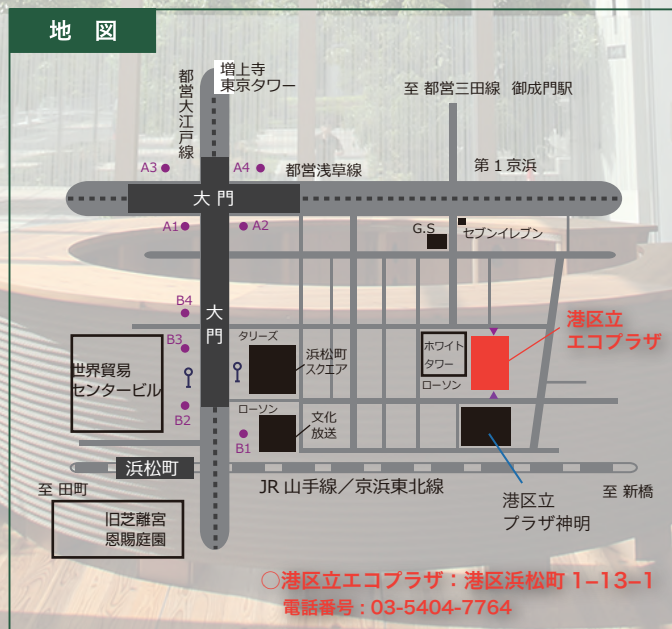

■日時

2016年10月20日（木曜日）
11:00～17:00

■内容

- ・みなとモデル登録事業者の製品展示
※出展者一覧は裏面をごらんください。
- ・みなとモデル制度及び事例紹介

■会場

港区立エコプラザ

■当日スケジュール

11:00 開場

13:00～13:20

- ・講演：「都市の木質化」のための新たな技術の活用 林野庁

13:20～13:35

- ・ミニセミナー：「木の経年による変化のはなし」
みなとモデル制度事務局

13:35～14:00

- ・制度紹介：みなとモデル制度の説明 港区地球温暖化対策担当
- ・事例紹介：みなとモデル制度認証事例紹介
みなとモデル制度事務局

※講演およびミニセミナー等は、同会場にて行います。

17:00 閉会

エコ
プラザ

*会場に駐車場はありません。公共交通機関をご利用ください。

○港区立エコプラザ：港区浜松町1-13-1
電話番号：03-5404-7764

出展者一覧 (50音順)

- 池見林産工業 (株)
- (株) イトーキ
- エヌ・アンド・イー (株)
- 江間忠木材 (株)
- オーエム機器 (株)
- 鹿島木材 (株)
- (株) キーテック
- 九州木材工業 (株)
- (株) 京和木材
- (株) クネット
- 越井木材工業 (株)
- 齋藤木材工業 (株)
- 佐藤工業 (株)
- セイホク (株)
- センクシア (株)
- 大建工業 (株)
- 大利木材 (株)
- 滝澤ベニヤ (株)
- 竹村工業 (株)
- チーム東白川
- (株) 天童木工
- 天龍木材 (株)
- (株) Tree to Green
- (株) トライ・ウッド
- ナイス (株)
- (株) 那賀ウッド
- 日本住宅パネル工業協同組合 東日本支所
エア・ウォーター・エコロッカ (株)
- 日本木槽木管 (株)
- 速水林業・森林組合おわせ・紀北町
- 飛騨産業 (株)
- (株) ビッグウィル
- 物林 (株)
- 北三 (株)
- 星野工業 (株)
- 細田木材工業 (株)
- 松阪の木・あかね材機構
- 丸玉産業 (株)
- ミサワホーム (株)
- 三井住商建材 (株)
- (株) ムサシパーティション工業
- (株) 木栄
- (株) ヤギサワ
- 矢島木材乾燥 (株)
- リフォジュール (株)
- (株) ワイス・ワイス